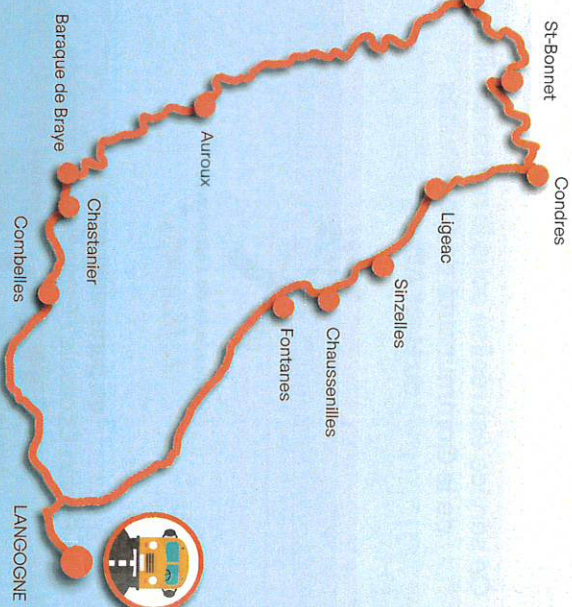

CIRCUIT 3 : Langogne-Bel-Air-Val d'Ancou-Laval-Atger-Briges-Naussac					
Point d'arrêt	Mardi Aller	Mardi Retour	Vendredi Aller	Vendredi Retour	
Langogne gare	8 h 50	12 h 00	8 h 50	15 h 00	
Langogne centre	8 h 52	12 h 02	8 h 52	15 h 02	
Briges	9 h 48	12 h 10	9 h 48	15 h 10	
Laval-Atger	9 h 10	12 h 20	9 h 10	15 h 20	
Chambon le château	9 h 20	12 h 30	9 h 20	15 h 30	
Baraque du Tribe	9 h 24	12 h 34	9 h 24	15 h 34	
Chams	9 h 29	12 h 39	9 h 29	15 h 39	
Laval-Atger	9 h 37	12 h 47	9 h 37	15 h 47	
Naussac	9 h 54	12 h 06	9 h 54	15 h 04	
Langogne centre	9 h 58	12 h 08	9 h 58	15 h 08	
Langogne gare	10 h 00	13 h 10	10 h 00	16 h 10	

CIRCUIT 1 : Langogne-Saint Flour de Mercoire-Cheyliard l'Evêque-Rocles					
Point d'arrêt	Jeudi Aller	Jeudi Retour	Samedi Aller	Samedi Retour	
Langogne gare	8 h 45	15 h 30	8 h 45	12 h 00	
Langogne centre	8 h 47	15 h 32	8 h 47	12 h 02	
St Flour de Mercoire	8 h 52	15 h 37	8 h 52	12 h 07	
L'Herm	8 h 54	15 h 41	8 h 54	12 h 11	
Les Huttes	8 h 59	15 h 46	8 h 59	12 h 16	
Laudarnes	9 h 03	15 h 50	9 h 03	12 h 20	
Cheyliard l'Evêque	9 h 06	15 h 53	9 h 06	12 h 23	
Sagnarousse	9 h 11	15 h 58	9 h 11	12 h 28	
Rocles	9 h 20	16 h 05	9 h 20	12 h 35	
Langogne centre	9 h 28	16 h 13	9 h 28	12 h 43	
Langogne gare	9 h 30	16 h 15	9 h 30	12 h 45	