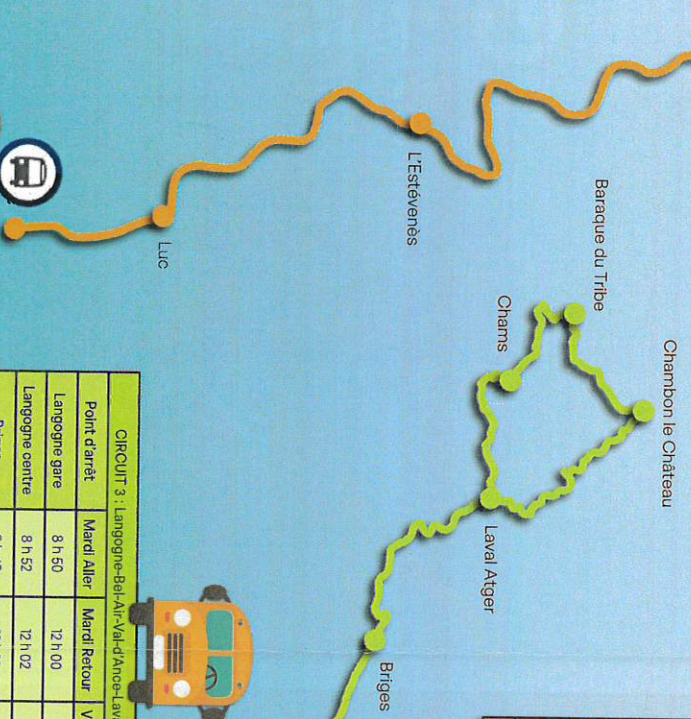

CIRCUIT 3 : Langogne-Bel-Air-Val d'Ancou-Laval-Atger-Briges-Naussac					
Point d'arrêt	Mardi Aller	Mardi Retour	Vendredi Aller	Vendredi Retour	
Langogne gare	8 h 50	12 h 00	8 h 50	15 h 00	
Langogne centre	8 h 52	12 h 02	8 h 52	15 h 02	
Briges	9 h 48	12 h 10	9 h 48	15 h 10	
Laval-Atger	9 h 10	12 h 20	9 h 10	15 h 20	
Chambon le château	9 h 20	12 h 30	9 h 20	15 h 30	
Baraque du Tribe	9 h 24	12 h 34	9 h 24	15 h 34	
Chams	9 h 29	12 h 39	9 h 29	15 h 39	
Laval-Atger	9 h 37	12 h 47	9 h 37	15 h 47	
Naussac	9 h 54	12 h 06	9 h 54	15 h 04	
Langogne centre	9 h 58	12 h 08	9 h 58	15 h 08	
Langogne gare	10 h 00	13 h 10	10 h 00	16 h 10	

CIRCUIT 1 : Langogne-Saint Flour de Mercoire-Cheyliard l'Evêque-Rocles					
Point d'arrêt	Jeudi Aller	Jeudi Retour	Samedi Aller	Samedi Retour	
Langogne gare	8 h 45	15 h 30	8 h 45	12 h 00	
Langogne centre	8 h 47	15 h 32	8 h 47	12 h 02	
St Flour de Mercoire	8 h 52	15 h 37	8 h 52	12 h 07	
L'Herm	8 h 54	15 h 41	8 h 54	12 h 11	
Les Huttes	8 h 59	15 h 46	8 h 59	12 h 16	
Laudarnes	9 h 03	15 h 50	9 h 03	12 h 20	
Cheyliard l'Evêque	9 h 06	15 h 53	9 h 06	12 h 23	
Sagnarousse	9 h 11	15 h 58	9 h 11	12 h 28	
Rocles	9 h 20	16 h 05	9 h 20	12 h 35	
Langogne centre	9 h 28	16 h 13	9 h 28	12 h 43	
Langogne gare	9 h 30	16 h 15	9 h 30	12 h 45	